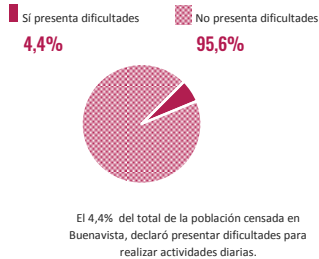

Funcionamiento humano

De las personas que reportaron tener alguna dificultad las que más afectan son: