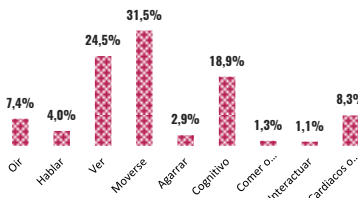

Funcionamiento humano

De las personas que reportaron tener alguna dificultad las que más afectan son: