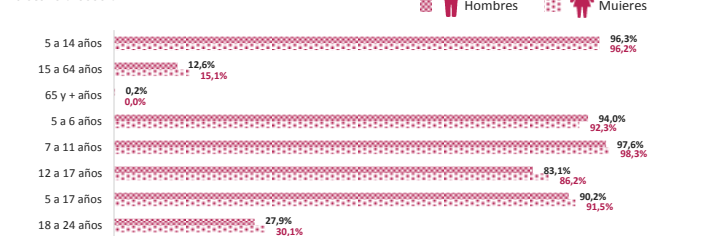

Asistencia escolar