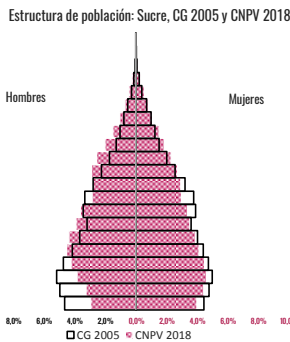

Buenavista / Sucre

¿Cuántos somos?

Población total censada:

10.007

Población total ajustada por omisión:

10.441

4.996
son mujeres

5.011
son hombres

por cada 100 habitantes hay 50 mujeres

por cada 100 habitantes hay 50 hombres y por cada 100 mujeres hay 100 hombres

Omisión total: 4,2%

Grandes grupos de edad

La población étnica en Buenavista se autoreconoció como:

Nota: el porcentaje de población (denominador) no incluye a las personas que no respondieron esta pregunta, es decir, no incluye "sin información". De un total de 10.007 personas efectivamente censadas, 041 (0,4%) no respondieron esta pregunta de autorreconocimiento (pertenencia étnica).

Funcionamiento humano

De las personas que reportaron tener alguna dificultad las que más afectan son:

Alfabetismo: leer y escribir

Asistencia escolar

¿Dónde estamos?

Población ajustada por omisión en cabecera municipal: 8.317

Población ajustada por omisión en centros poblados y rural disperso: 2.124

Omisión censal cabecera: 0,1%

Omisión censal resto: 19,9%

Distribución por áreas geográficas

Lugar de nacimiento

¿Cómo vivimos?

Uso de vivienda

Tipo de vivienda

Viviendas con acceso a servicios públicos

Nota: para los servicios de gas natural e internet se presentó 2,1% y 2,1% de no información respectivamente

2.666

TOTAL HOGARES PARTICULARES

Corresponde a los grupos de personas residentes en viviendas ocupadas con personas presentes

Número de personas por hogar