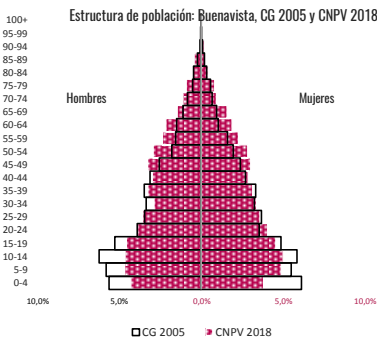

Buenavista / Sucre

¿Cuántos somos?

Población total censada:

10.007

Población total ajustada por omisión:

10.441

4.996
son mujeres

5.011
son hombres

por cada 100 habitantes hay 50 mujeres

por cada 100 habitantes hay 50 hombres y por cada 100 mujeres hay 100 hombres

Omisión total: 4,2%

Grandes grupos de edad

Estructura de población: Buenavista, CG 2005 y CNPV 2018