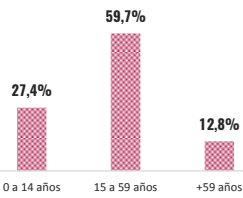

Estructura de población: Sucre, CG 2005 y CNPV 2018

Buenavista / Sucre

¿Cuántos somos?

Población total censada:

10.007

Población total ajustada por omisión:

10.441

4.996
son mujeres

5.011
son hombres

por cada 100 habitantes hay 50 mujeres

por cada 100 habitantes hay 50 hombres y por cada 100 mujeres hay 100 hombres

Omisión total: 4,2%

Grandes grupos de edad