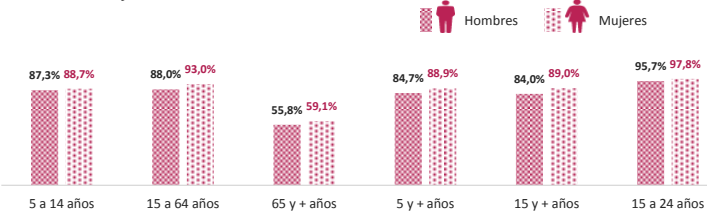

Alfabetismo: leer y escribir