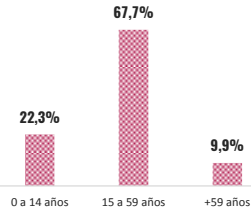

Facatativá / Cundinamarca

¿Cuántos somos?

Población total censada:

136.041

Población total ajustada por omisión:

139.441

69.514
son mujeres

66.527
son hombres

por cada 100 habitantes hay 51 mujeres

por cada 100 habitantes hay 49 hombres y por cada 100 mujeres hay 96 hombres

Omisión total: 2,4%

Grandes grupos de edad