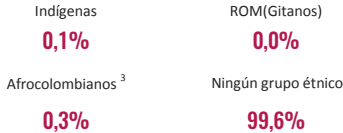

La población étnica en Facatativá se autoreconoció como: