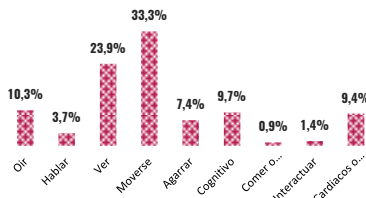

Funcionamiento humano

De las personas que reportaron tener alguna dificultad las que más afectan son: