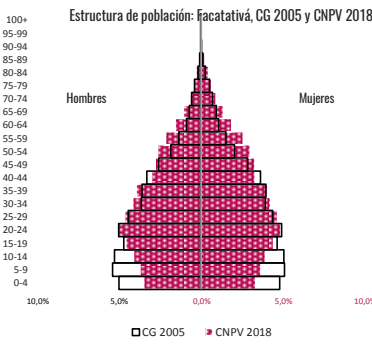

Facatativá / Cundinamarca

¿Cuántos somos?

Población total censada:

136.041

Población total ajustada por omisión:

139.441

69.514
son mujeres

66.527
son hombres

por cada 100 habitantes hay 51 mujeres

por cada 100 habitantes hay 49 hombres y por cada 100 mujeres hay 96 hombres

Omisión total: 2,4%

Grandes grupos de edad