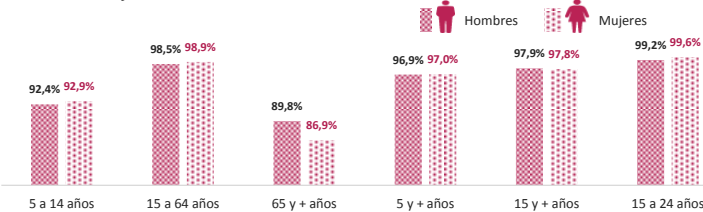

Alfabetismo: leer y escribir