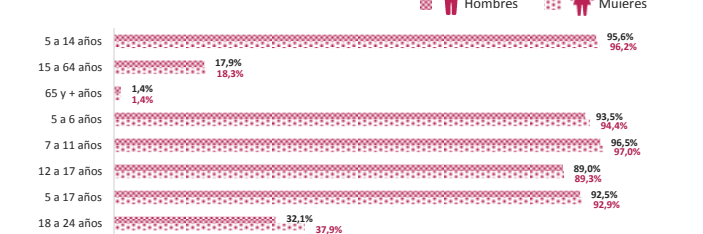

Asistencia escolar