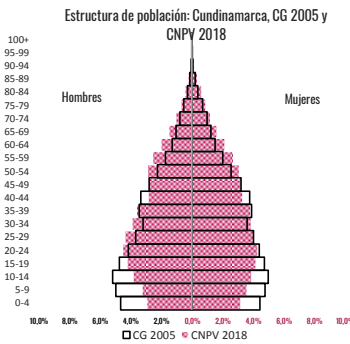

Facatativá / Cundinamarca

¿Cuántos somos?

Población total censada:

136.041

Población total ajustada por omisión:

139.441

69.514
son mujeres

66.527
son hombres

por cada 100 habitantes hay 51 mujeres

por cada 100 habitantes hay 49 hombres y por cada 100 mujeres hay 96 hombres

Omisión total: 2,4%

Grandes grupos de edad