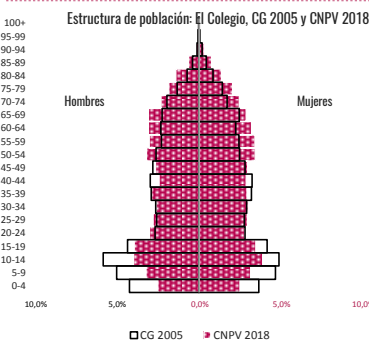

El Colegio / Cundinamarca

¿Cuántos somos?

Población total censada:

22.775

Población total ajustada por omisión:

23.886

11.557
son mujeres

11.218
son hombres

por cada 100 habitantes hay 51 mujeres

por cada 100 habitantes hay 49 hombres y por cada 100 mujeres hay 97 hombres

Omisión total: 4,7%

Grandes grupos de edad

La población étnica en El Colegio se autoreconoció como: