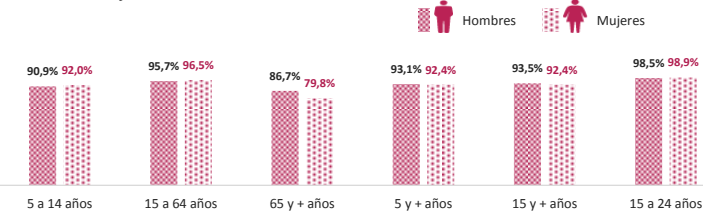

Alfabetismo: leer y escribir