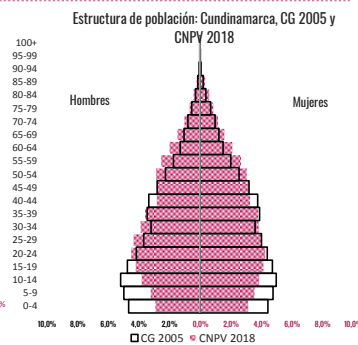

El Colegio / Cundinamarca

¿Cuántos somos?

Población total censada:

22.775

Población total ajustada por omisión:

23.886

11.557
son mujeres

11.218
son hombres

por cada 100 habitantes hay 51 mujeres

por cada 100 habitantes hay 49 hombres y por cada 100 mujeres hay 97 hombres

Omisión total: 4,7%

Grandes grupos de edad

La población étnica en El Colegio se autoreconoció como: