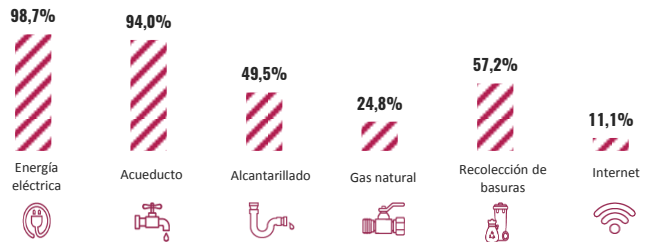

¿Cómo vivimos?

Uso de vivienda

*Unidades de vivienda totales que incluyen las viviendas ocupadas con todas las personas ausentes, las viviendas ocupadas con personas presentes, las viviendas de uso temporal y las viviendas desocupadas

Tipo de vivienda

Viviendas con acceso a servicios públicos

Nota: para los servicios de gas natural e internet se presentó 0,2% y 0,2% de no información respectivamente

9.317

TOTAL HOGARES PARTICULARES

Corresponde a los grupos de personas residentes en viviendas ocupadas con personas presentes