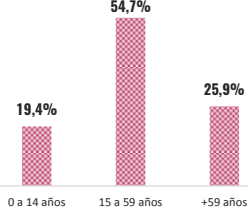

El Colegio / Cundinamarca

¿Cuántos somos?

Población total censada:

22.775

Población total ajustada por omisión:

23.886

11.557
son mujeres

11.218
son hombres

por cada 100 habitantes hay 51 mujeres

por cada 100 habitantes hay 49 hombres y por cada 100 mujeres hay 97 hombres

Omisión total: 4,7%

Grandes grupos de edad

La población étnica en El Colegio se autoreconoció como: